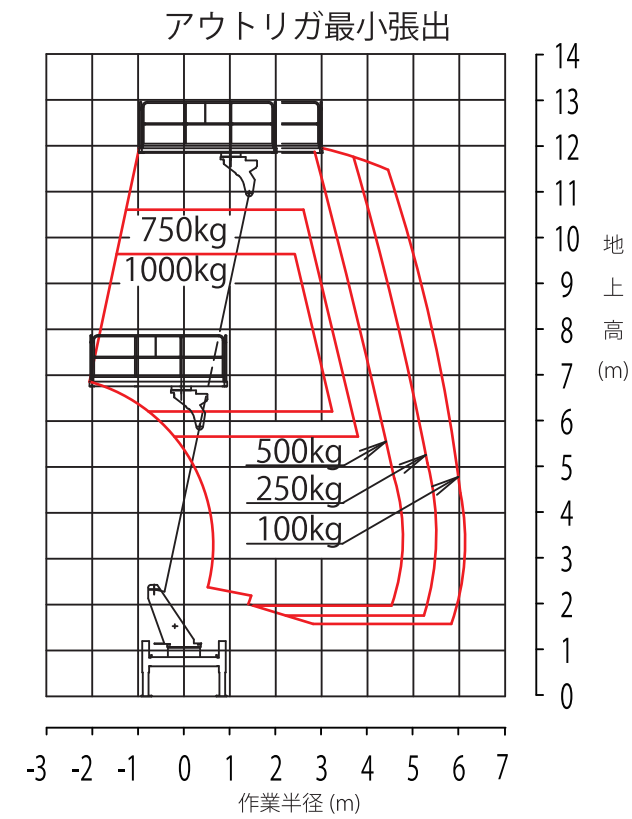

タダノ AT-120SR

技 中8t **スーパーデッキ12m**
 作業台高：12.0m 最大積載量：1,000kg 保有台数：2台

仕様

型式：タダノ AT-120SR

最大積載量	1,000kg
最大地上高	12m
車両寸法(長さ×幅×高さ)	6,070mm × 1,880mm × 3,180mm
デッキ内寸法(長さ×幅×高さ)	3,000mm × 1,750mm × 1,010mm
アウトリガ	最大：3.70m、中間：2.70m、最小1.67m
最大ジャッキ反力	5,400kg
架装シャーシ	3.0 t 車クラス
車両総重量	7,126kg

寸法図

作業範囲図

アウトリガ最大張出 (前面作業)

アウトリガ中間張出

アウトリガ最大張出