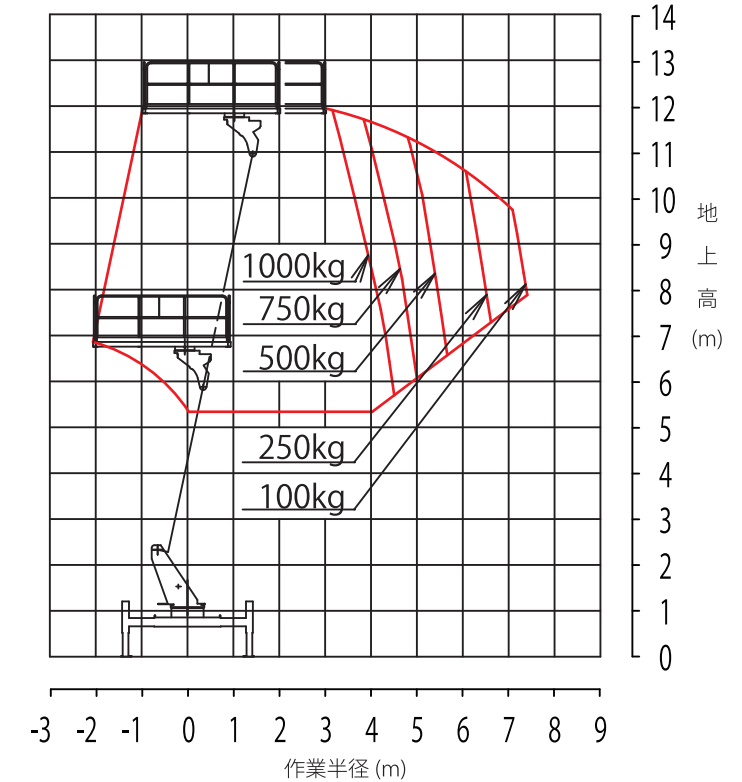

タダノ AT-120SR

技 中8t **スーパーデッキ12m**
 作業台高：12.0m 最大積載量：1,000kg 保有台数：2台

仕様

型式：タダノ AT-120SR

最大積載量	1,000kg
最大地上高	12m
車両寸法(長さ×幅×高さ)	6,070mm × 1,880mm × 3,180mm
デッキ内寸法(長さ×幅×高さ)	3,000mm × 1,750mm × 1,010mm
アウトリガ	最大：3.70m、中間：2.70m、最小1.67m
最大ジャッキ反力	5,400kg
架装シャーシ	3.0 t 車クラス
車両総重量	7,126kg

寸法図

作業範囲図

アウトリガ最大張出 (前面作業)

アウトリガ中間張出

アウトリガ最大張出