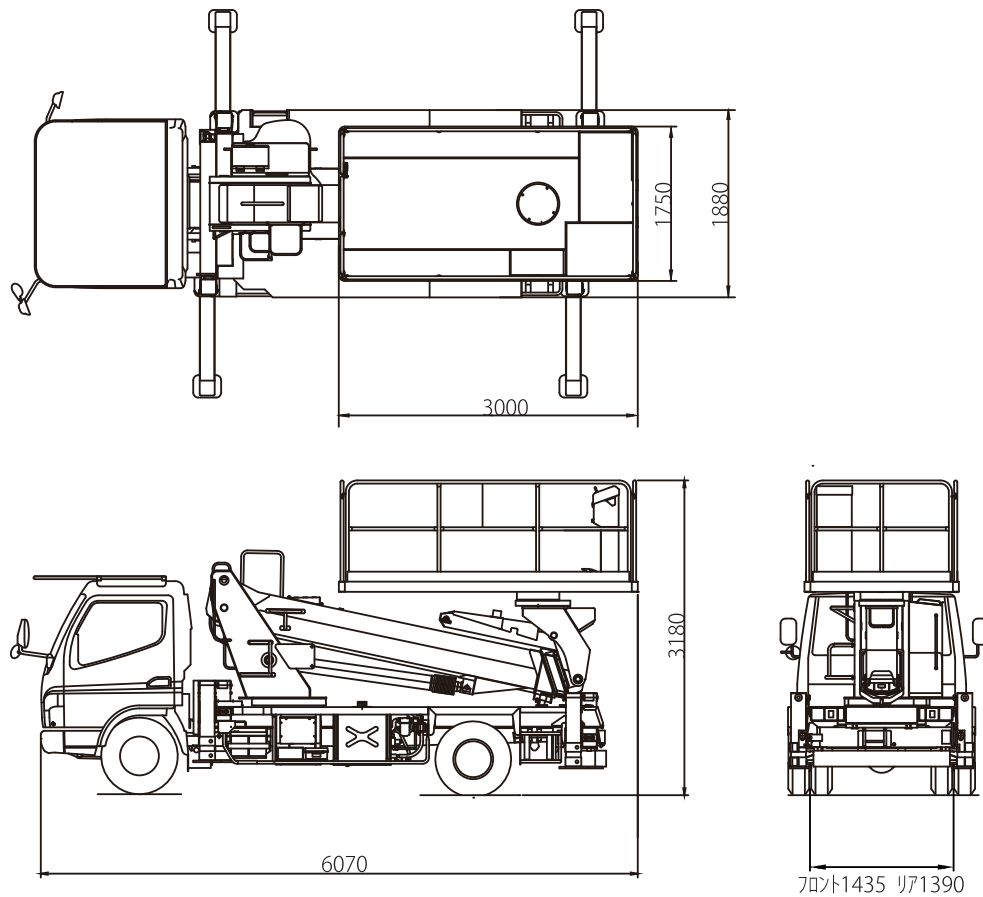

タダノ AT-120SR

技 中8t **スーパーデッキ12m**
 作業台高：12.0m 最大積載量：1,000kg 保有台数：2台

仕様

型式：タダノ AT-120SR

最大積載量	1,000kg
最大地上高	12m
車両寸法(長さ×幅×高さ)	6,070mm × 1,880mm × 3,180mm
デッキ内寸法(長さ×幅×高さ)	3,000mm × 1,750mm × 1,010mm
アウトリガ	最大：3.70m、中間：2.70m、最小1.67m
最大ジャッキ反力	5,400kg
架装シャーシ	3.0 t 車クラス
車両総重量	7,126kg

寸法図

作業範囲図

アウトリガ最大張出 (前面作業)

アウトリガ中間張出

アウトリガ最大張出