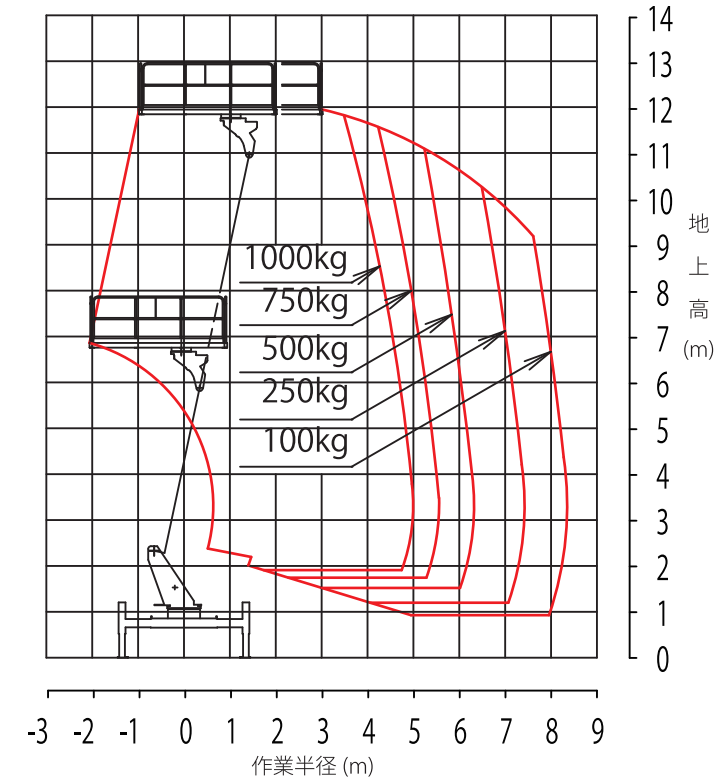

タダノ AT-120SR

技 中8t **スーパーデッキ12m**
 作業台高：12.0m 最大積載量：1,000kg 保有台数：2台

仕様

型式：タダノ AT-120SR

最大積載量	1,000kg
最大地上高	12m
車両寸法(長さ×幅×高さ)	6,070mm × 1,880mm × 3,180mm
デッキ内寸法(長さ×幅×高さ)	3,000mm × 1,750mm × 1,010mm
アウトリガ	最大：3.70m、中間：2.70m、最小1.67m
最大ジャッキ反力	5,400kg
架装シャーシ	3.0 t 車クラス
車両総重量	7,126kg

寸法図

作業範囲図

アウトリガ最大張出 (前面作業)

アウトリガ中間張出

アウトリガ最大張出