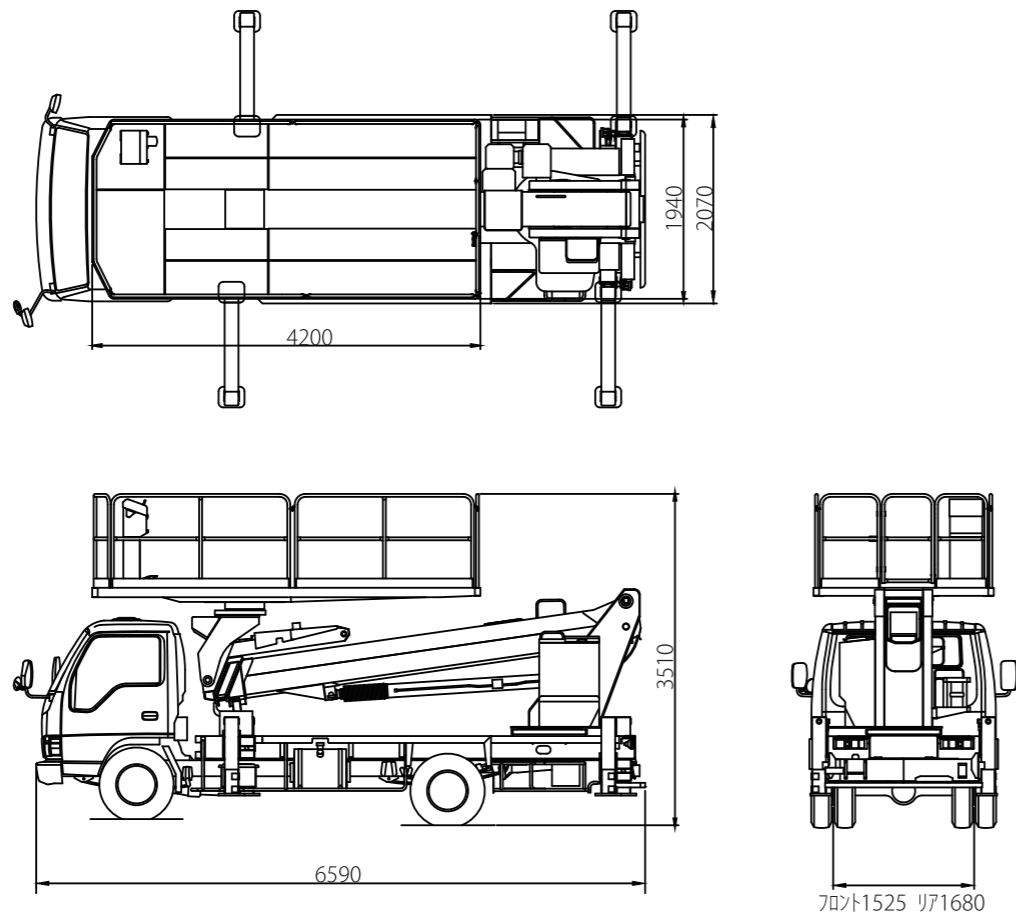

タダノ AT-150S

技 中8t スーパーデッキ 15m
 作業台高：15.0m 最大積載量：1,000kg 保有台数：9台

仕様

型式：タダノ AT-150S

最大積載量	1,000kg
最大地上高	15m
車両寸法(長さ×幅×高さ)	6,590mm × 2,070mm × 3,510mm
デッキ内寸法(長さ×幅×高さ)	4,200mm × 1,940mm × 1,020mm
アウトリガ	最大：4.10m、中間：3.0m、最小1.83m
最大ジャッキ反力	4,530kg
架装シャーシ	3.5 t 車クラス
車両総重量	6,915kg

寸法図

作業範囲図