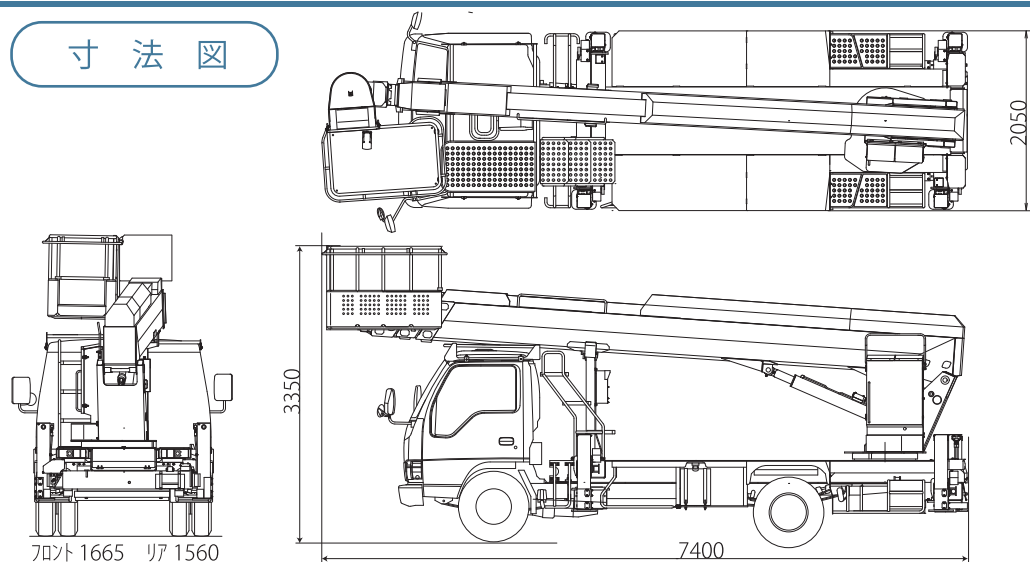

タダノ AT-220TG

技 準中7.5t

スカイマスター 22m

作業台高：22m 最大積載量：200kg または 2名 保有台数：5台

仕様

型式：タダノ AT-220TG

最大積載量	200kg または 2名
最大地上高	22m
車両寸法(長さ×幅×高さ)	7,400mm × 2,050mm × 3,350mm
バケット内寸法(長さ×幅×高さ)	700mm × 1,200mm × 900mm
アウトリガ	最大：4.10m、中間2：3.36m、中間1：2.66m、最小1.84m
最大ジャッキ反力	4,100kg
架装シャーシ	3.5 t 車クラス
車両総重量	7,285kg

寸法図

作業範囲図