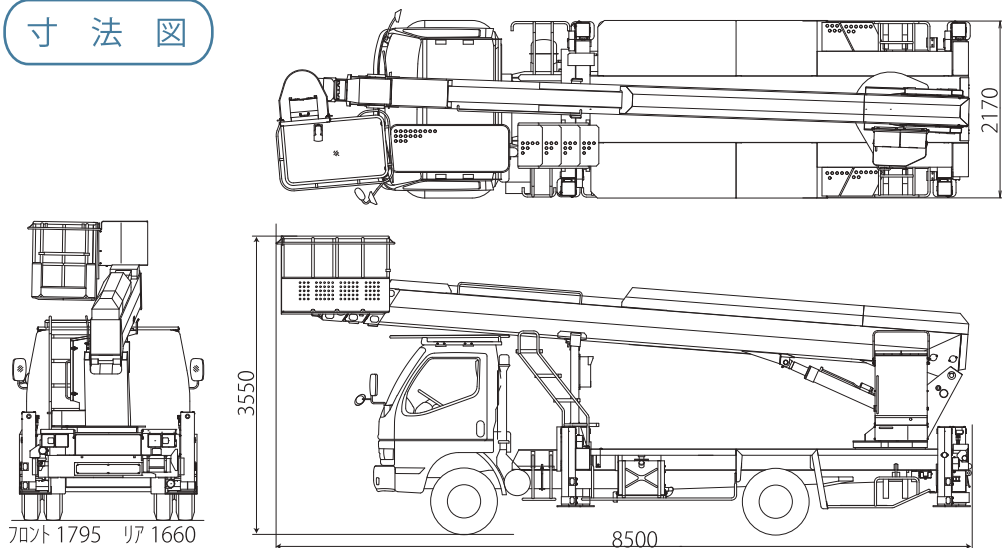

タダノ AT-270TG

技 中8t

スカイマスター 27m

作業台高：27m 最大積載量：200kg または 2名 保有台数：10台

仕様

型式：タダノ AT-270TG

最大積載量	200kg または 2名
最大地上高	27m
車両寸法(長さ×幅×高さ)	8,500mm × 2,170mm × 3,550mm
バケット内寸法(長さ×幅×高さ)	700mm × 1,200mm × 900mm
アウトリガ	最大：4.40m、中間2：3.6m、中間1：2.84m、最小1.94m
最大ジャッキ反力	4,800kg
架装シャーシ	4.5 t 車クラス
車両総重量	7,985kg

寸法図

作業範囲図