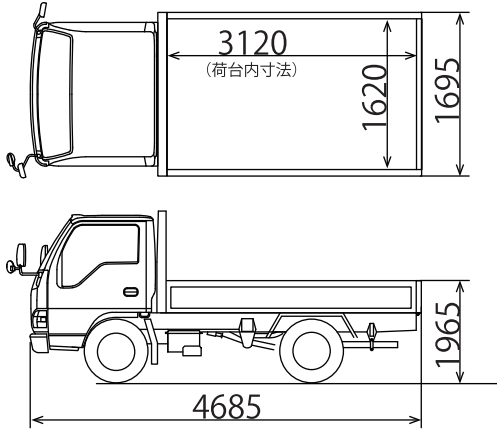

フラットトラック2t・2tロング・4t

保有台数：2t 2台、2tロング 5台、4t 6台

寸法図

仕様

型式：フラットトラック 2トン

車両寸法 (長さ×幅×高さ)	4,685mm × 1,695mm × 1,965mm
荷台寸法 (長さ×幅×高さ)	3,120mm × 1,620mm × 380mm
車両重量	2,320kg
最大積載量	2,000kg
車両総重量	4,485kg
定員	3名

寸法図

仕様

型式：フラットトラック2トン ロングボデー・5t未満仕様

車両寸法 (長さ×幅×高さ)	5,980mm × 1,880mm × 2,180mm
荷台寸法 (長さ×幅×高さ)	4,355mm × 1,800mm × 380mm
車両重量	2,700kg
最大積載量	2,000kg
車両総重量	4,975kg
定員	3名

寸法図

仕様

型式：フラットトラック4トン

車両寸法 (長さ×幅×高さ)	8,120mm × 2,240mm × 2,450mm
荷台寸法 (長さ×幅×高さ)	6,200mm × 2,140mm × 400mm
車両重量	3,410kg
最大積載量	3,750kg
車両総重量	7,920kg
定員	2名