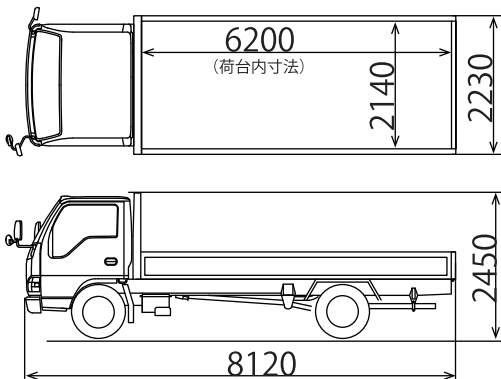

フラットトラック2t・2tロング・4t

保有台数：2t 2台、2tロング 5台、4t 6台

寸法図

仕様

型式：フラットトラック 2トン

車両寸法 (長さ×幅×高さ)	4,685mm × 1,695mm × 1,965mm
荷台寸法 (長さ×幅×高さ)	3,120mm × 1,620mm × 380mm
車両重量	2,320kg
最大積載量	2,000kg
車両総重量	4,485kg
定員	3名

寸法図

仕様

型式：フラットトラック2トン ロングボデー・5t未満仕様

車両寸法 (長さ×幅×高さ)	5,980mm × 1,880mm × 2,180mm
荷台寸法 (長さ×幅×高さ)	4,355mm × 1,800mm × 380mm
車両重量	2,700kg
最大積載量	2,000kg
車両総重量	4,975kg
定員	3名

寸法図

仕様

型式：フラットトラック4トン

車両寸法 (長さ×幅×高さ)	8,120mm × 2,240mm × 2,450mm
荷台寸法 (長さ×幅×高さ)	6,200mm × 2,140mm × 400mm
車両重量	3,410kg
最大積載量	3,750kg
車両総重量	7,920kg
定員	2名