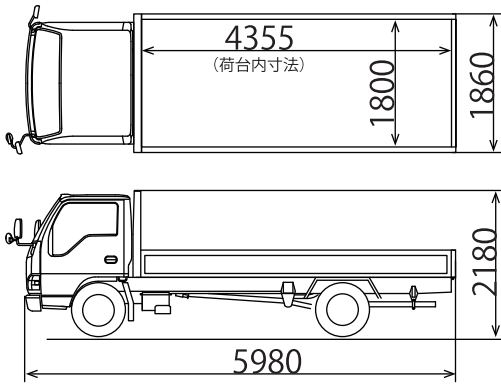

フラットトラック2t・2tロング・4t

保有台数：2t 2台、2tロング 5台、4t 6台

寸法図

仕様

型式：フラットトラック 2トン

車両寸法 (長さ×幅×高さ)	4,685mm × 1,695mm × 1,965mm
荷台寸法 (長さ×幅×高さ)	3,120mm × 1,620mm × 380mm
車両重量	2,320kg
最大積載量	2,000kg
車両総重量	4,485kg
定員	3名

寸法図

仕様

型式：フラットトラック2トン ロングボデー・5t未満仕様

車両寸法 (長さ×幅×高さ)	5,980mm × 1,880mm × 2,180mm
荷台寸法 (長さ×幅×高さ)	4,355mm × 1,800mm × 380mm
車両重量	2,700kg
最大積載量	2,000kg
車両総重量	4,975kg
定員	3名

寸法図

仕様

型式：フラットトラック4トン

車両寸法 (長さ×幅×高さ)	8,120mm × 2,240mm × 2,450mm
荷台寸法 (長さ×幅×高さ)	6,200mm × 2,140mm × 400mm
車両重量	3,410kg
最大積載量	3,750kg
車両総重量	7,920kg
定員	2名