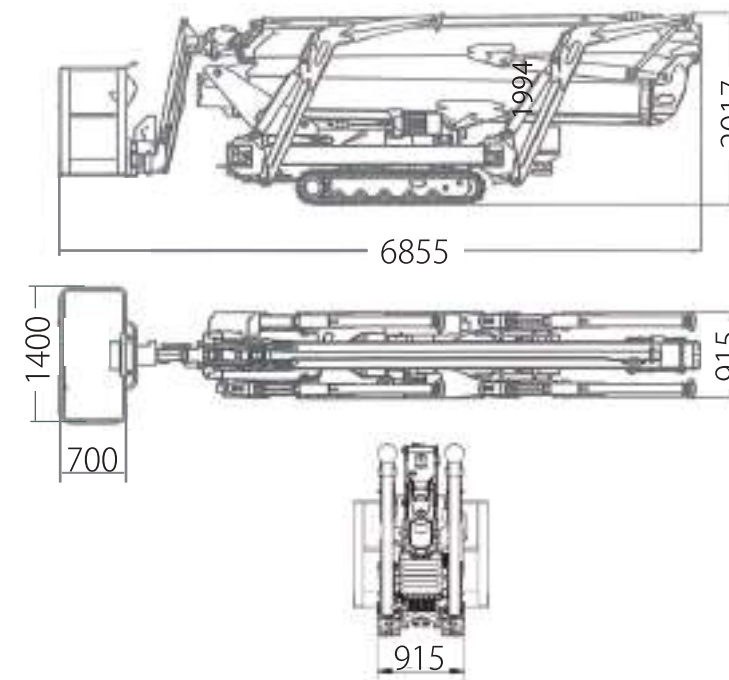

技 スパイダーリフト RA31HY ハイブリッド

作業台高：28.2m 最大積載量：230kg 保有台数：1台

- 2m のドアから建物に入れるコンパクトさ
- 最大床高さ 28.2m、最大作業半径 14.5 m、登坂能力 16.7 度
- 段差のある場所でも設置可
- 屋内では電動、屋外ではエンジンで作業できるハイブリッド

仕様

最大積載量

型式：EASYLIFT RA31HY ハイブリッド

最大積載量	230kg
最大作業台高さ	28.2m
最大作業半径	14.5m
最大乗越高さ	10.1m
車両寸法 (長さ×幅×高さ)	6.85m×1.4m×2.0m
デッキ外寸法 (長さ×幅×高さ)	1.4m×0.7m×1.1m
機体重量	4,100kg
最高走行速度	2km/h
登坂能力	16.7° (30%)
ジャッキ最大設置圧	1.68kn/m ²
設置占有幅	①5.815m×4.502m ②6.923×3.182m
AC モーター	2.2KW AC ブラシレスモーター
バッテリー	リチウムイオンバッテリー 48V 200A
充電電圧	100V 50～60Hz
エンジン	クボタ製 ディーゼルエンジン 20HP
燃料タンク容量	20L

寸法図

設置占有幅

作業範囲図