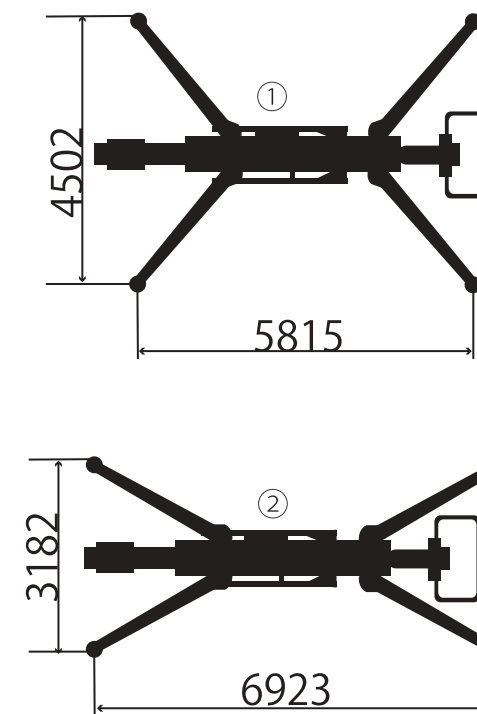

技 スパイダーリフト RA31HY ハイブリッド

作業台高：28.2m 最大積載量：230kg 保有台数：1台

- 2m のドアから建物に入れるコンパクトさ
- 最大床高さ 28.2m、最大作業半径 14.5 m、登坂能力 16.7 度
- 段差のある場所でも設置可
- 屋内では電動、屋外ではエンジンで作業できるハイブリッド

仕様

最大積載量

型式：EASYLIFT RA31HY ハイブリッド

最大積載量	230kg
最大作業台高さ	28.2m
最大作業半径	14.5m
最大乗越高さ	10.1m
車両寸法 (長さ×幅×高さ)	6.85m×1.4m×2.0m
デッキ外寸法 (長さ×幅×高さ)	1.4m×0.7m×1.1m
機体重量	4,100kg
最高走行速度	2km/h
登坂能力	16.7° (30%)
ジャッキ最大設置圧	1.68kn/m ²
設置占有幅	①5.815m×4.502m ②6.923×3.182m
AC モーター	2.2KW AC ブラシレスモーター
バッテリー	リチウムイオンバッテリー 48V 200A
充電電圧	100V 50～60Hz
エンジン	クボタ製 ディーゼルエンジン 20HP
燃料タンク容量	20L

寸法図

設置占有幅

作業範囲図