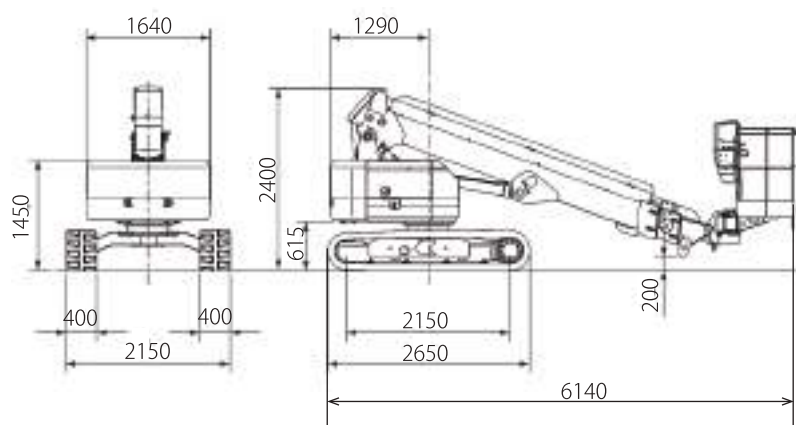

タダノ AC-121TG

スカイクローラ 12m

作業台高：12.02m 最大積載量：250kg 保有台数：3台

仕様

型式：タダノ AC121-TG

最大積載量	250kg
作業台高	12.02m
車両寸法(長さ×幅×高さ)	6,140mm × 2,150mm × 2,400mm
バケット内寸(長さ×幅×高さ)	1,445mm × 695mm × 1,116mm
登坂能力	約 31°
クローラ接地圧	0.39kgf/cm ²
クローラ材質	白ゴム
走行速度	1.5km/h
車両重量	6,700kg
燃料タンク容量	66L

寸法図

作業範囲図