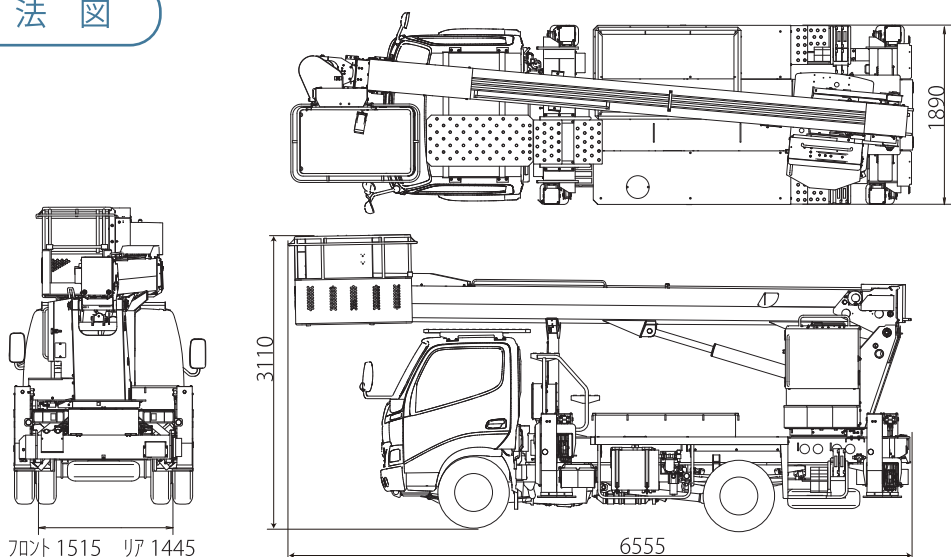

アイチコーポレーション
SK-17A

技 準中7.5t

スカイマスター17m

作業台高：17.1m 最大積載量：200kg または 2名 保有台数：2台

仕様

型式：アイチコーポレーション SK-17A

最大積載量	200kg または 2名
最大地上高	17.1m
車両寸法(長さ×幅×高さ)	6,555mm × 1,890mm × 3,110mm
バケット内寸法(長さ×幅×高さ)	700mm × 1,200mm × 900mm
アウトリガ	最大：3.6m、中間2：3m、中間1：2.4m、最小1.7m
架装シャーシ	3.5 t 車クラス
車両総重量	6,935kg

寸法図

作業範囲図