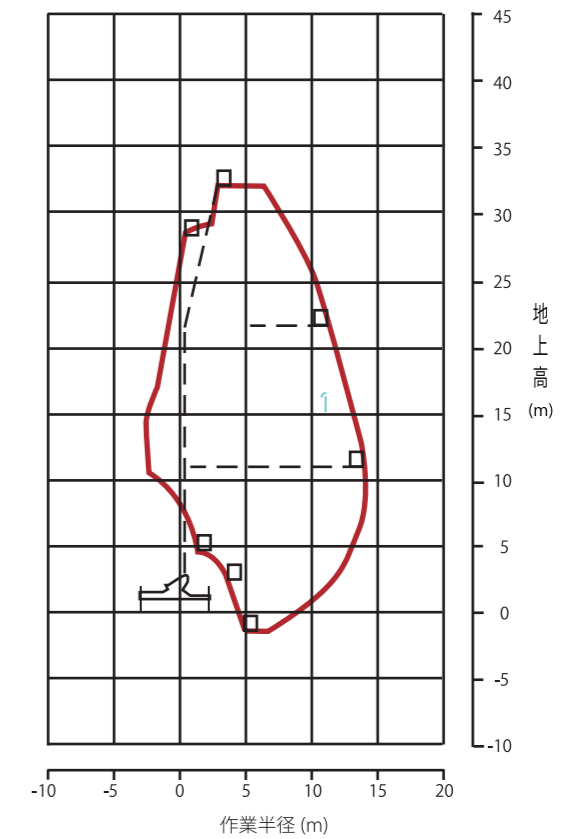

タダノ
AT-400CG

ハイパーデッキ 40m

作業台高：40m 積載荷重：360kg 保有台数：2台

- 大型屈伸型高所作業車で、最大地上高 40m
- 通行許可届出不要の車輛総重量 20 t 以下

※この車輛はオペレータ付でのリースとなります。

仕様

型式：タダノ AT-400CG

積載荷重	360kg
最大地上高	40m
最大作業半径	19m
車両寸法(長さ×幅×高さ)	11.9m × 2.49m × 3.4m
デッキ内寸法(長さ×幅×高さ)	2.12m × 1.0m × 1.0m
ジャッキ反力	12,200kg
アウトリガ	最大：5.2m、中間2：4.14m、 中間1：3.12m、最小：2.08m
車両総重量	19,640kg

寸法図

作業範囲図

アウトリガ最小張出

アウトリガ中間1張出

アウトリガ中間2張出

アウトリガ最大張出