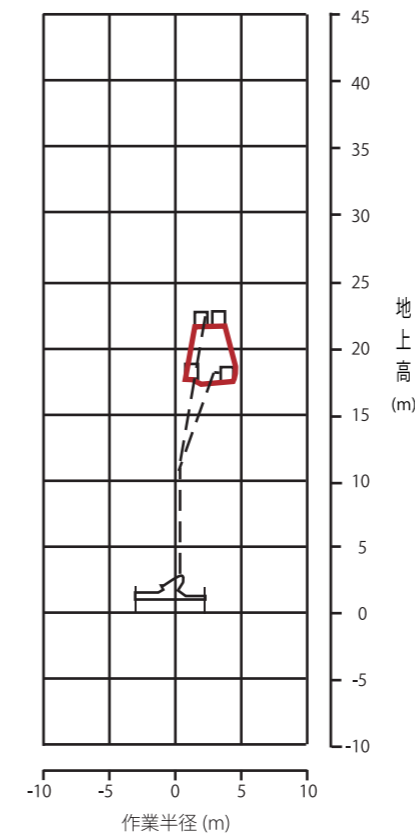

タダノ
AT-400CG

ハイパーデッキ 40m

作業台高：40m 積載荷重：360kg 保有台数：2台

- 大型屈伸型高所作業車で、最大地上高 40m
- 通行許可届出不要の車輛総重量 20 t 以下

※この車輛はオペレータ付でのリースとなります。

仕様

型式：タダノ AT-400CG

積載荷重	360kg
最大地上高	40m
最大作業半径	19m
車両寸法(長さ×幅×高さ)	11.9m × 2.49m × 3.4m
デッキ内寸法(長さ×幅×高さ)	2.12m × 1.0m × 1.0m
ジャッキ反力	12,200kg
アウトリガ	最大：5.2m、中間2：4.14m、 中間1：3.12m、最小：2.08m
車両総重量	19,640kg

寸法図

作業範囲図

アウトリガ最小張出

アウトリガ中間1張出

アウトリガ中間2張出

アウトリガ最大張出