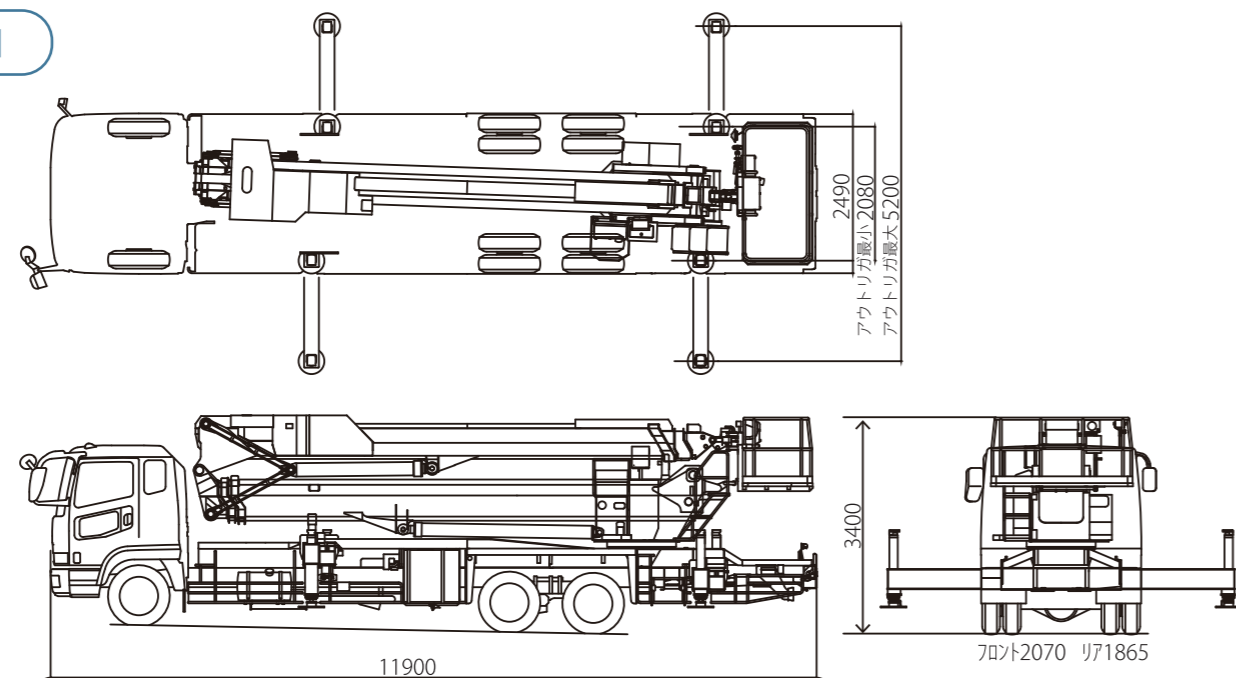

タダノ
AT-400CG

ハイパーデッキ 40m

作業台高：40m 積載荷重：360kg 保有台数：2台

- 大型屈伸型高所作業車で、最大地上高 40m
- 通行許可届出不要の車輛総重量 20 t 以下

※この車輛はオペレータ付でのリースとなります。

仕様

型式：タダノ AT-400CG

積載荷重	360kg
最大地上高	40m
最大作業半径	19m
車両寸法(長さ×幅×高さ)	11.9m × 2.49m × 3.4m
デッキ内寸法(長さ×幅×高さ)	2.12m × 1.0m × 1.0m
ジャッキ反力	12,200kg
アウトリガ	最大：5.2m、中間2：4.14m、 中間1：3.12m、最小：2.08m
車両総重量	19,640kg

寸法図

作業範囲図

アウトリガ最小張出

アウトリガ中間1張出

アウトリガ中間2張出

アウトリガ最大張出