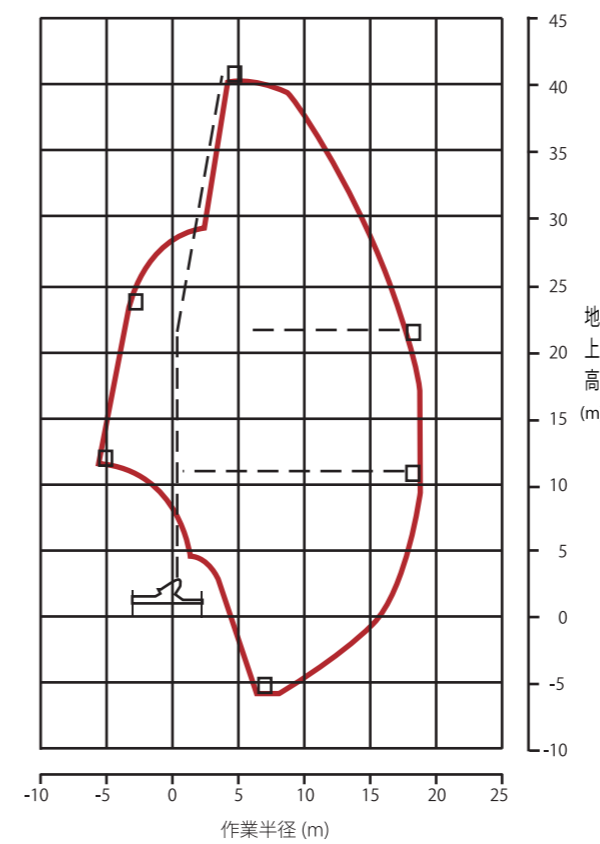

タダノ
AT-400CG

ハイパーデッキ 40m

作業台高：40m 積載荷重：360kg 保有台数：2台

- 大型屈伸型高所作業車で、最大地上高 40m
- 通行許可届出不要の車輛総重量 20 t 以下

※この車輛はオペレータ付でのリースとなります。

仕様

型式：タダノ AT-400CG

積載荷重	360kg
最大地上高	40m
最大作業半径	19m
車両寸法(長さ×幅×高さ)	11.9m × 2.49m × 3.4m
デッキ内寸法(長さ×幅×高さ)	2.12m × 1.0m × 1.0m
ジャッキ反力	12,200kg
アウトリガ	最大：5.2m、中間2：4.14m、 中間1：3.12m、最小：2.08m
車両総重量	19,640kg

寸法図

作業範囲図

アウトリガ最小張出

アウトリガ中間1張出

アウトリガ中間2張出

アウトリガ最大張出